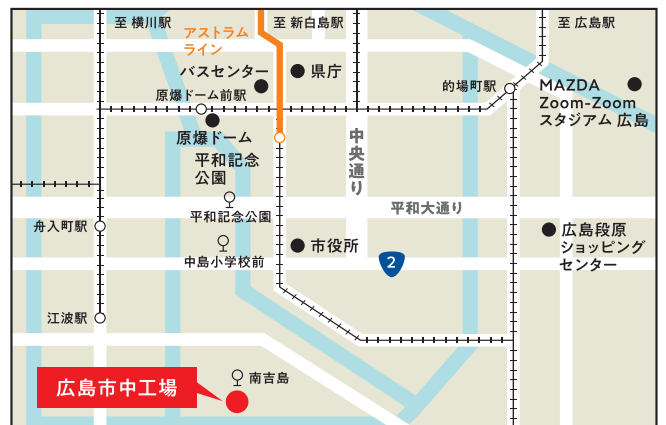

※16:00以降の入場には、有料ステージのチケットが必要となります。

10:30
開場

アニメーションや映画等の パネル展示

TVアニメーション「平家物語」の風光明媚な背景美術の世界を凝縮した画集『平家物語の彩』の複製原画展や映画「ドライブ・マイ・カー」写真パネル展、ひろしまアニメーションシーズン2022アカデミー成果報告展を中工場内で実施。

アクセス

広島駅 (バス) 24号線 吉島営業所行 紙屋町 (紙屋町東電停前) 24号線 吉島営業所行 南吉島 徒歩4分 広島市中工場